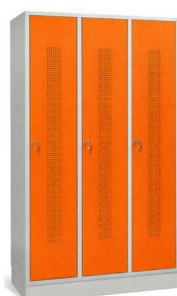

Obj. č.: 104736
RAL 7035/2003