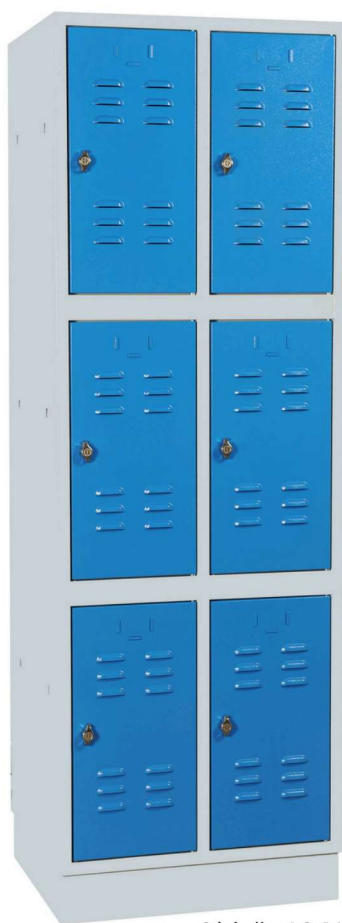

Obj. č.: 104110

Ponúkané možnosti zámkov na šatník: