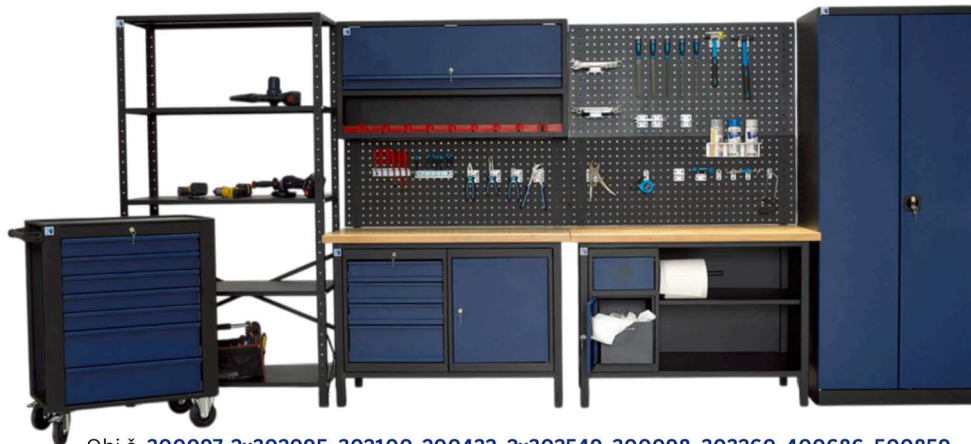

Obj.č. 300097, 2x302095, 302100, 200432, 2x302549, 300098, 303260, 400686, 500859

KONTAKT:

Güde s. r. o., Priemyselná 208/5, 03301 Liptovský Hrádok, Slovensko

e-shop: www.kovoliptov.sk

e-mail: gude@gude.sk

tel.: 044 52 22 372, 0905 035 091, 0918 901 687

IČO: 36408786, DIČ: 2020128341, IČ DPH: SK2020128341