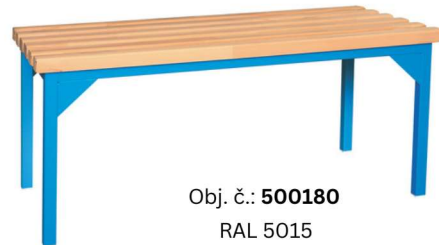

Kovová šatníková lavička LA02

Obj. č.: 500180, 500200

Rozmery:

- výška 430 mm
- dĺžka 1500 mm
- hĺbka 390 mm
- hmotnosť 14 kg

Vlastnosti:

- Pevná kovová konštrukcia lavičky je vyrobená z jaklového profilu 25 x 25 x 2 mm.
- lavička je vybavená 6 lakovanými bukovými latkami s rozmerom 900x30x42 mm
- konštrukcia lavičky je zváraná dohromady