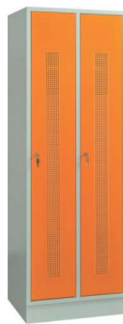

Obj. č.: **103160**
RAL 7035/2003